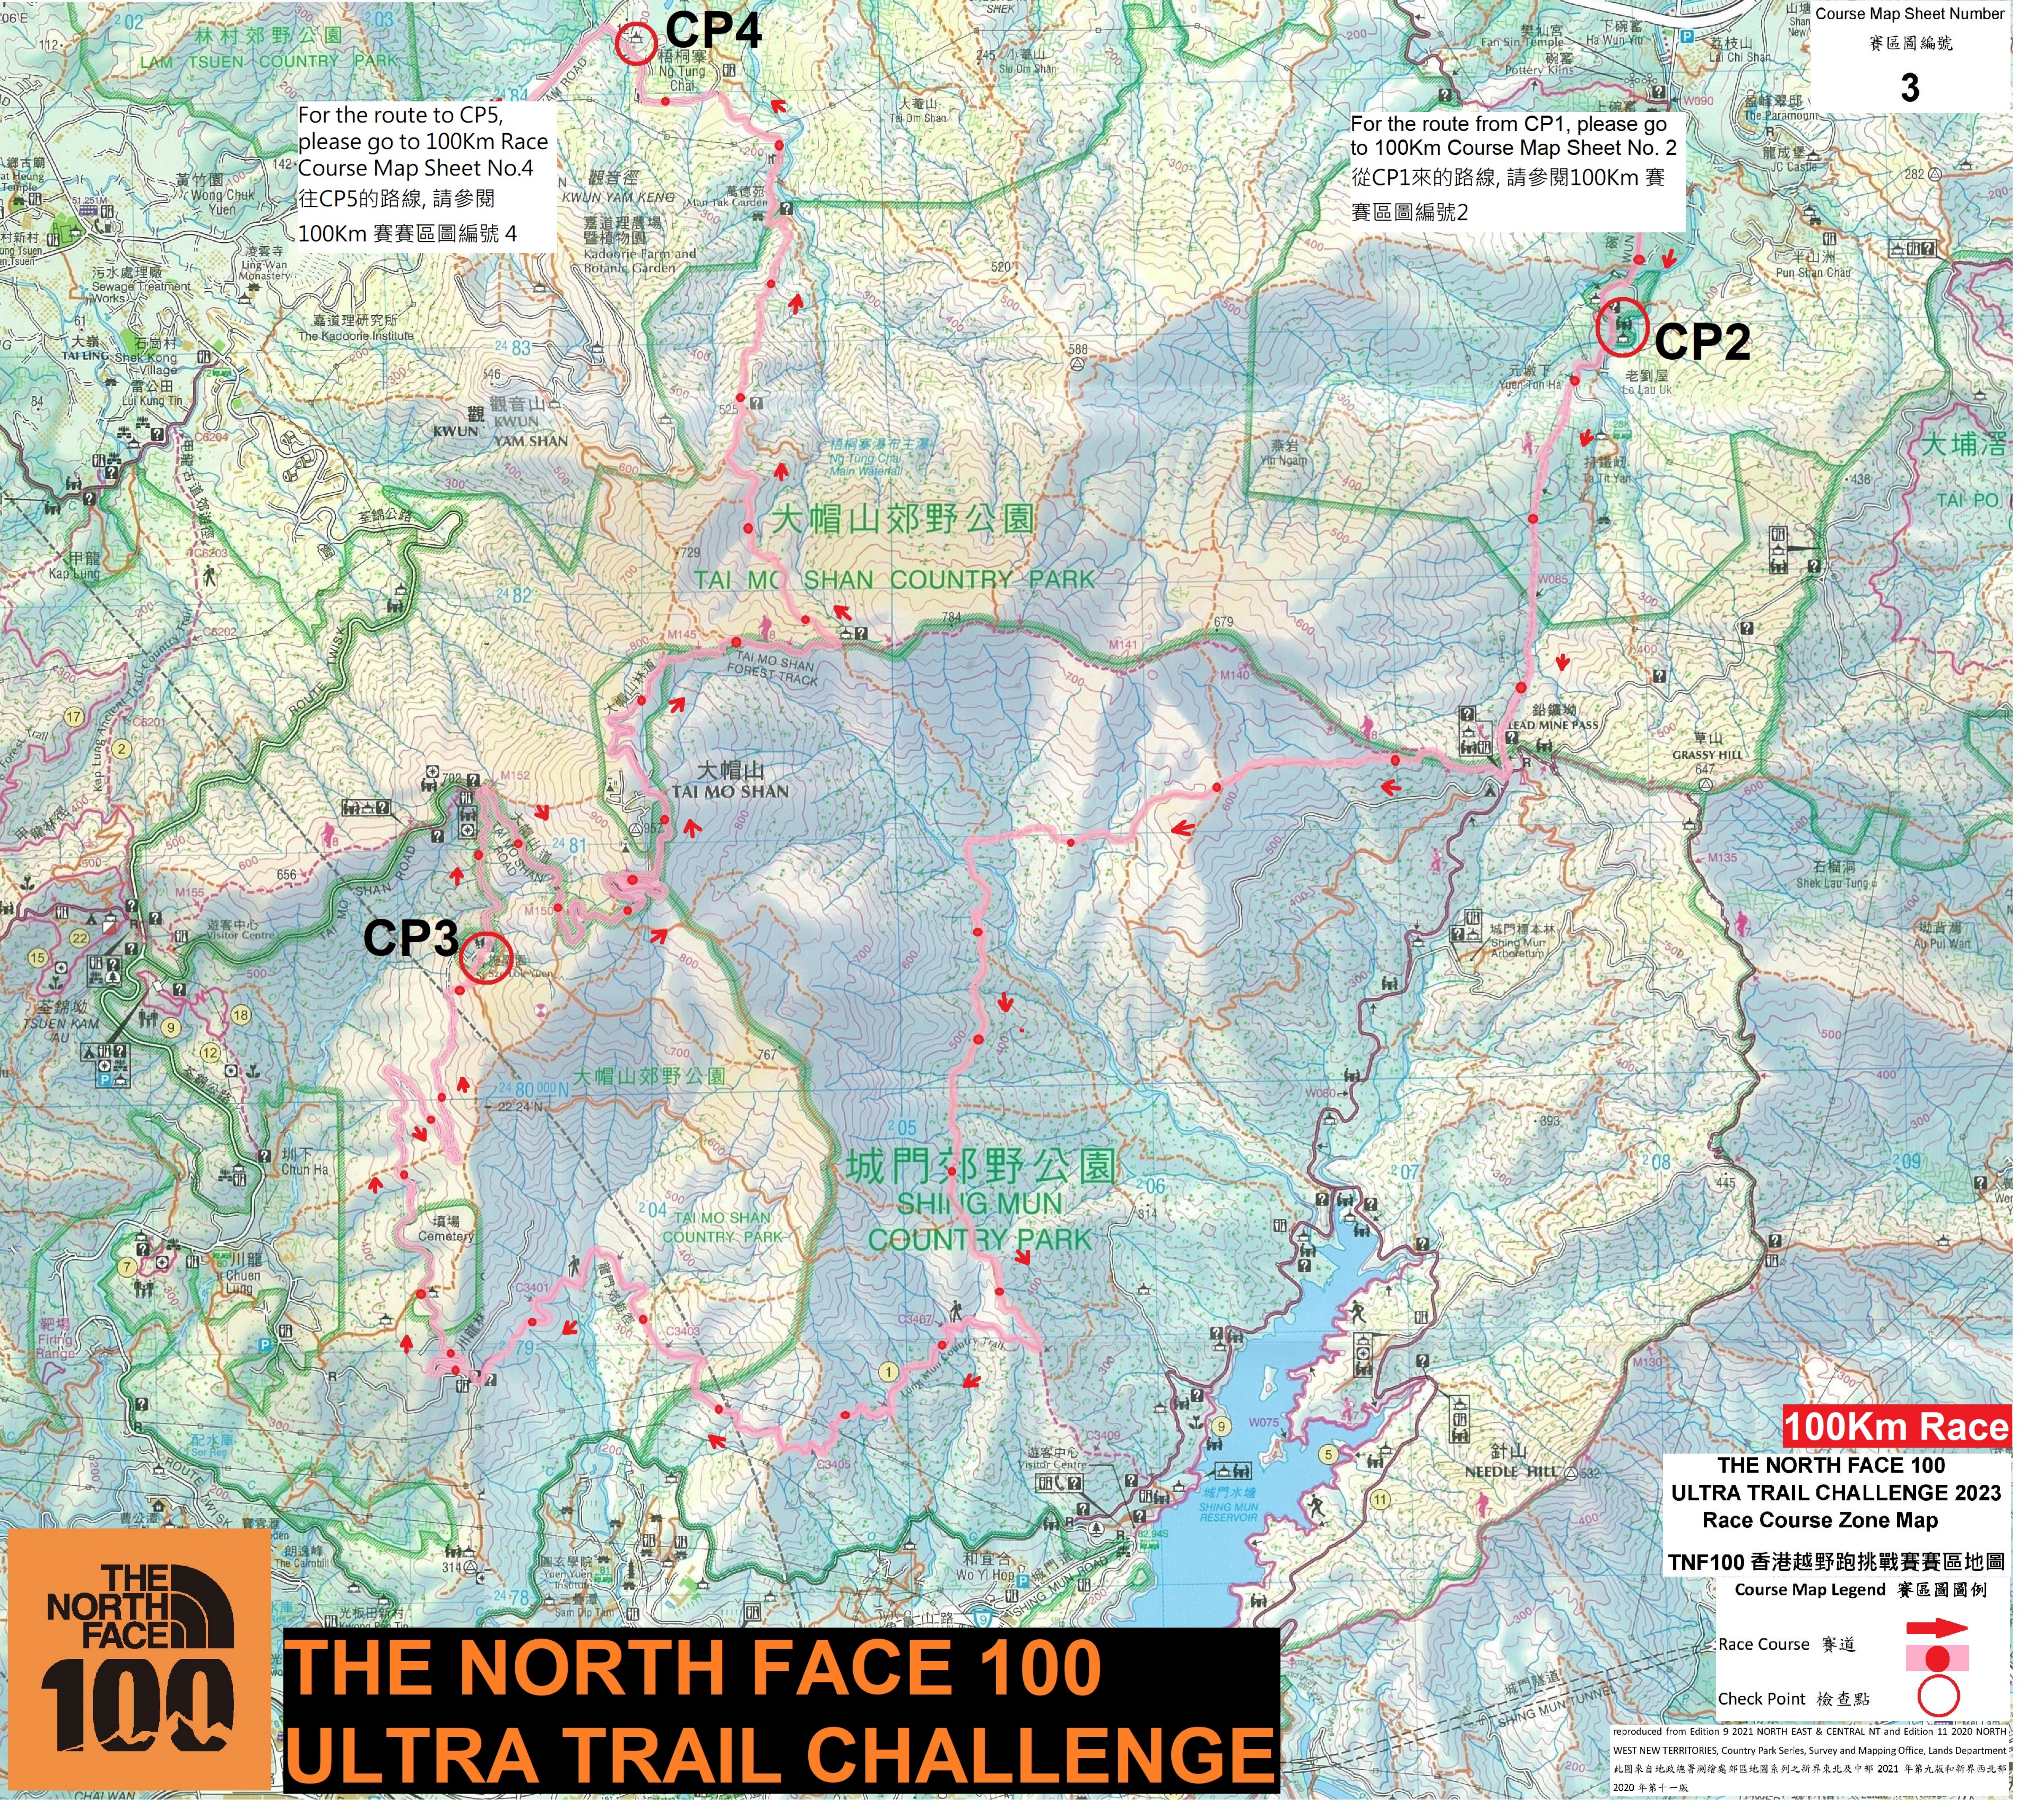

For the route to CP5,
please go to 100Km Race
Course Map Sheet No.4
往CP5的路線, 請參閱
100Km 賽區圖編號 4

For the route from CP1, please go
to 100Km Course Map Sheet No. 2
從CP1來的路線, 請參閱100Km 賽
賽區圖編號2

100Km Race

**THE NORTH FACE 100
ULTRA TRAIL CHALLENGE 2023
Race Course Zone Map**

TNF100 香港越野跑挑戰賽賽區地圖
Course Map Legend 賽區圖圖例

Race Course 賽道

Check Point 檢查點

**THE NORTH FACE 100
ULTRA TRAIL CHALLENGE**

reproduced from Edition 9 2021 NORTH EAST & CENTRAL NT and Edition 11 2020 NORTH
WEST NEW TERRITORIES, Country Park Series, Survey and Mapping Office, Lands Department
此圖來自地政總署測繪處郊區地圖系列之新界東北及中部 2021 年第九版和新界西北部
2020 年第十一版